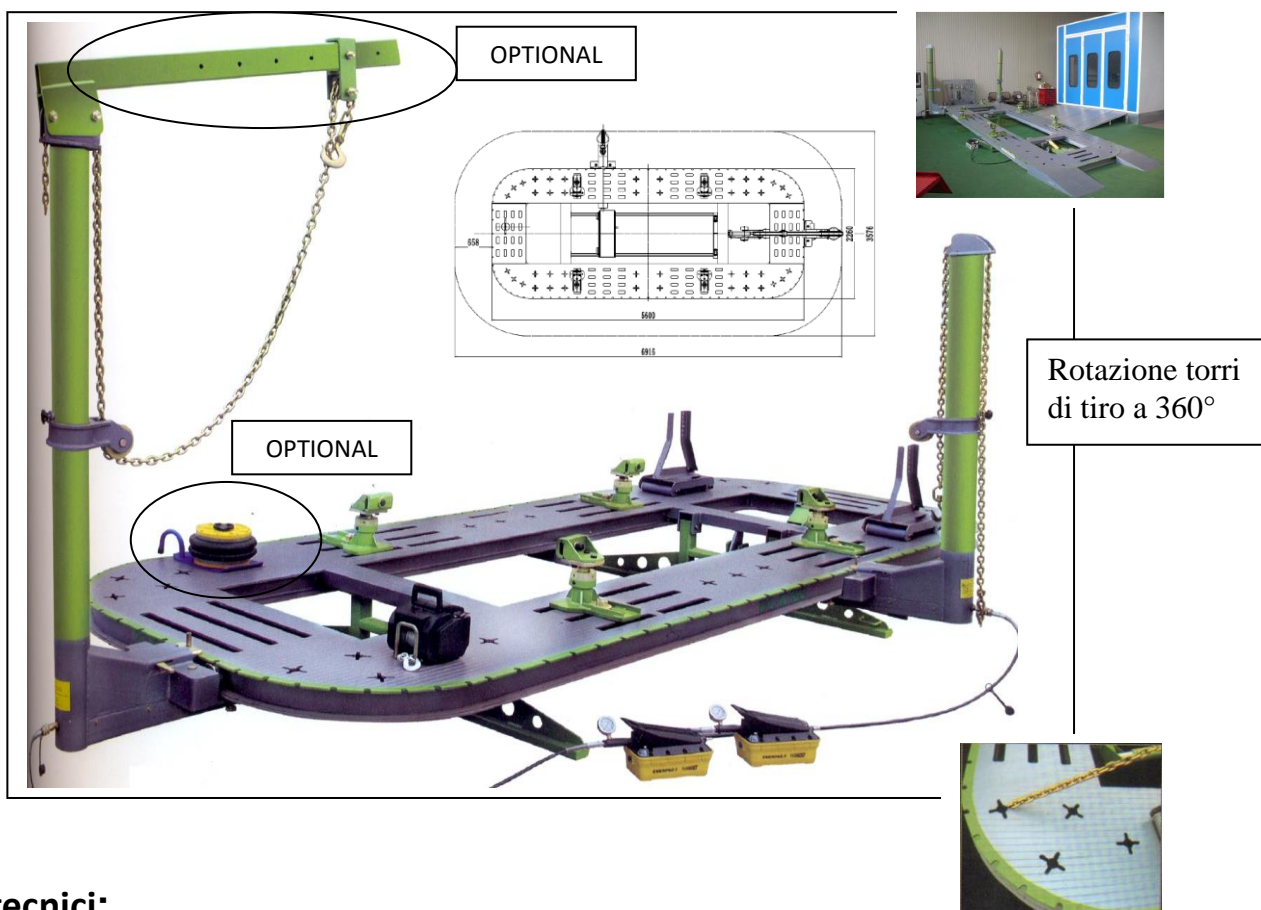

# LB9000

## Banco di riscontro basculante “ PERFORMANTE “

### Dati tecnici:

<b>Dimensioni Piattaforma</b>	<b>mm 5600x2260xh500</b>
<b>Portata massima</b>	<b>kg. 3500</b>
<b>Altezza del tiro</b>	<b>mm 2000</b>
<b>Diametro del tiro</b>	<b>mm 160</b>
<b>Potenza braccio di tiro</b>	<b>Ton 10</b>
<b>Rotazione torri di tiro</b>	<b>360°</b>
<b>Diametro catena del tiro</b>	<b>D. 12</b>
<b>Pressione pneumatica</b>	<b>Mpa 0.5-0.8</b>
<b>Pressione max del sistema idraulico</b>	<b>Mpa 70 ( 10000 psi)</b>
<b>Colore</b>	<b>grigio RAL 7024 –verde RAL 6018</b>
<b>Dimensioni imballo</b>	<b>mm 6200x2300xh500</b>
<b>Peso lordo</b>	<b>kg.2400</b>

### **LB9000 DOTAZIONE STANDARD**

Quantità	Immagine	Descrizione
N.01		<p><b>Piattaforma basculante</b>  <b><u>Dimensioni:</u></b>  <b>Lunghezza mm 5600</b>  <b>Larghezza mm 2260</b>  <b>Altezza mm 500</b></p> <p><b>kit rampe di salita</b></p>
N.02		<p><b>Altezza torre di tiro mm 2000</b>  <b>Altezza max di tiro mm 1450</b>  <b>Diametro torre di tiro mm 160</b></p>
N.04		<p><b>Morse regolabili.</b>  <b>mm 270 h min - mm 400 h max</b>  <b>Non necessita smontarle dalla</b>  <b>piattaforma durante la salita e</b>  <b>la discesa dell'auto.</b></p>
N.02		<p><b>Staffa per bloccaggio mozzi</b>  <b>durante le fasi di tiro</b></p>
N.02		<p><b>Carrellini per auto con ruote</b>  <b>incidentate</b></p>
N.01		<p><b>Verricello</b></p>
N.02		<p><b>Pompa idraulica</b></p>
N.01		<p><b>Pannello completo di morsetti</b>  <b>e accessori di bloccaggio.</b></p>